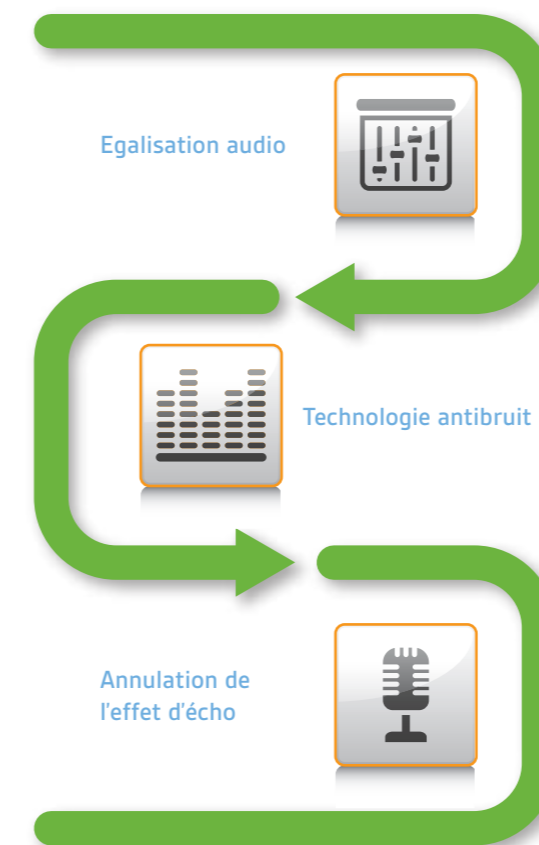

## Technologie DSP : un son plus clair en trois étapes

La technologie DSP stabilise la voix et reproduit toute la gamme de tonalités vocales pour des conversations au rendu sonore naturel pour des appels sur Internet d'une incroyable clarté.

Lorsqu'une distorsion anormale du son se produit pendant la diffusion d'un morceau de musique ou d'une vidéo, cela provient d'un signal non pris en charge par la gamme dynamique (allant des sons les plus faibles aux sons les plus forts) d'un composant audio en particulier, ce qui engendre la perte d'une partie de ce signal. Vous entendez alors un son grésillant et déformé. La technologie DSP offre un son HD d'une clarté inégalée afin d'éviter ce phénomène de déformation audio.

### Soyez vous-même au téléphone

Tous nos micro-casques USB sont équipés de la technologie DSP et d'un microphone antibruit qui éliminent les bruits ambiants pour diffuser un son fidèle à votre voix.

### N'attendez plus l'écho

La technologie DSP réduit considérablement les effets larsen et l'effet d'écho de l'écouteur au micro pour des conversations d'une grande qualité et sans écho.

Les micro-casques dotés de la technologie DSP de Plantronics vous permettent de passer des appels sur Skype, de jouer aux jeux vidéo, d'écouter votre musique préférée et de regarder la télévision en ligne, le tout en son HD.